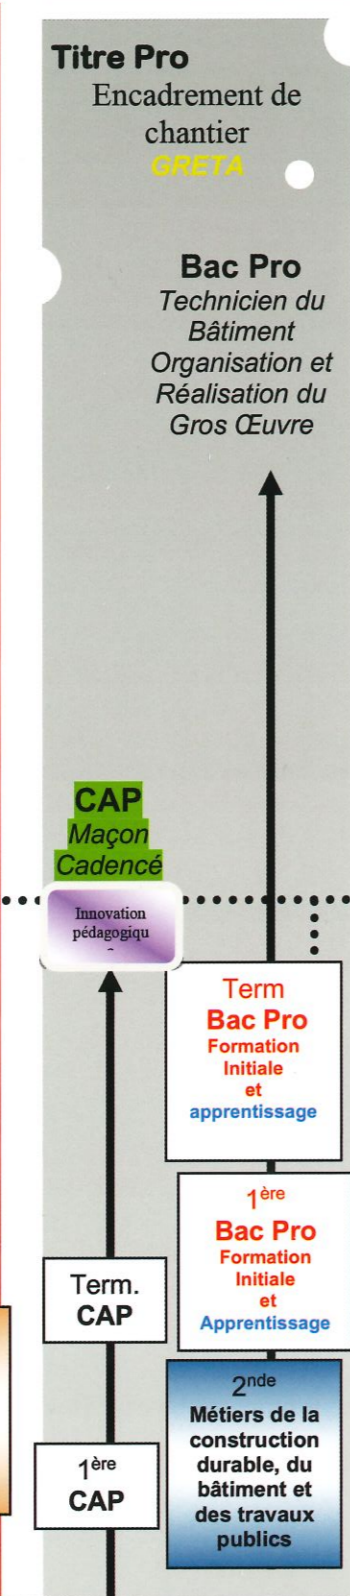

Cordée avec l'école supérieure d'architecture de la Villette - 2022
CONSTRUCTIONS

Cordée avec le lycée mare Carrée
ENERGETIQUE

Cordée avec l'IUT de Sénart
GROS ŒUVRE

FINITION

METALLERIE

MENUISERIE ALUMINIUM VERRE

Cordée avec le Lycée François Mansart 2022
BOIS

Licence Pro Chargé d'affaires option enveloppe du bâtiment
ARCHITECTURE & CONSTRUCTION

MAINTENANCE

FCIL ECHAFAUDEUR

FCIL ETBN

SFECE

3ème Générale + 3ème Prépa-métier + UPE2A + SEGPA